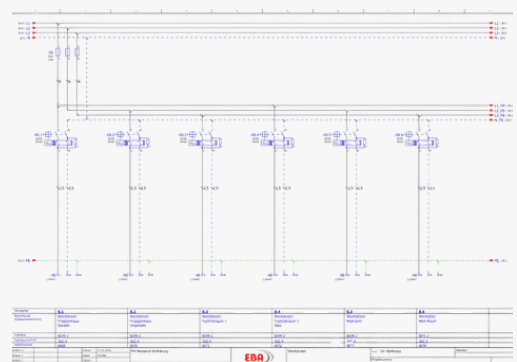

Maximale Übersicht für Sie und
Ihre Kunden